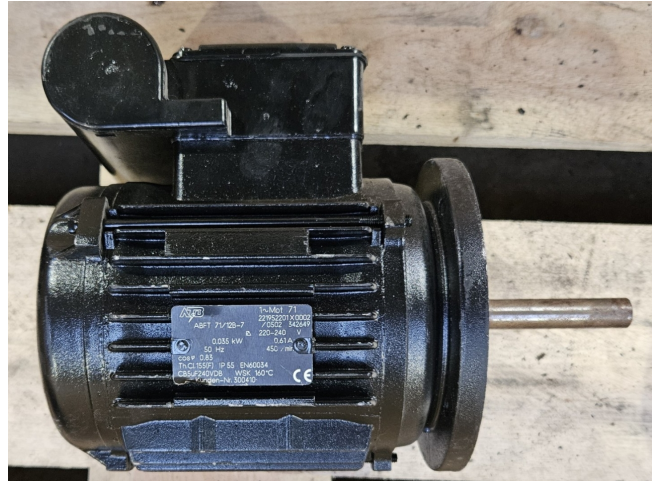

ATB ABFT 71/12B-7

Specifications

Marka	ATB
Rodzaj	ABFT 71/12B-7
Moc (kW)	0,035
Prędkość (obr/min)	450
Size & Weight	250x180x150 mm (LxWxH)
Stock	2

Description

Used ATB ABFT 71/12B-7

Used ATB ABFT 71/12B-7 fans - 50 Hz - 0,035 kW - 450 RPM.